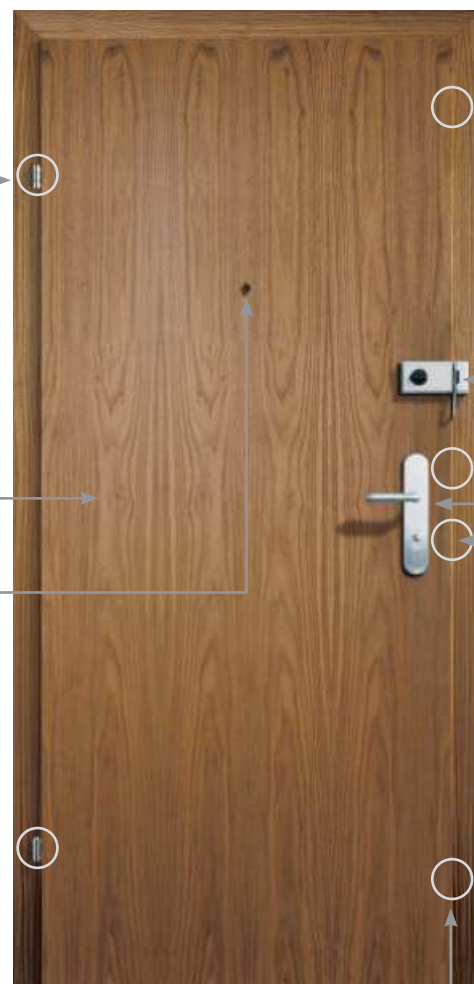

Ulazna protuprovalna vrata za unutarnje prostore

Sigurno je sigurno

Sigurnost je cilj
2 velika robusna panta
pružaju nenametljiv izgled

Protupožarna zaštita
Specijalne ispune osigura-
vaju zvučnu i protupožarnu
zaštitu. Moderna elegantna
optika

Sigurna kontrola
Zurilo sa ili bez pločice za ime

Sigurna ugradnja
Svaka točka zaključavanja
pričvršćena je u zid masivnim
vijkom i specijalnim ljepilom.

6 točaka zaključavanja

Sigurnost kod otvaranja
Optimalna dodatna brava

Sigurna zaštita od provale
Sigurnosna kvaka izrađena
od ojačanih legura