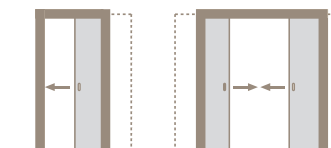

Klizna vrata IW, Vodilica "klizanje u zid" jednokrilna i dvokrilna