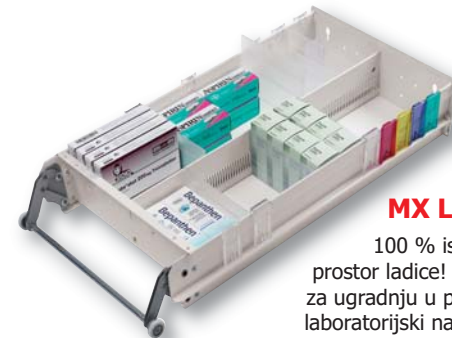

K i GX ladice

Nude optimalan pristup i preglednost, higijenski čiste sa mrežastim dnom, kompaktne i samozatvarajuće

Metalne fronte ladica, dostupne su u više boja i varijanti. Natpisi na frontama omogućuju jednostavno snalaženje

Izvlačna stepenica nosivosti 150kg

Jednostavan i siguran pristup gornjim ladicama

MX Ladice

100 % iskoristiv prostor ladice! Idealne za ugradnju u pultove i laboratorijski namještaj

Ugrađene prozirne pregrade i oznake sadržaja ladice omogućuju brzo i efikasno pronalaženje željenih artikala

GX ladice

Nude 100 mm više korisnog prostora u odnosu na klasične ladice