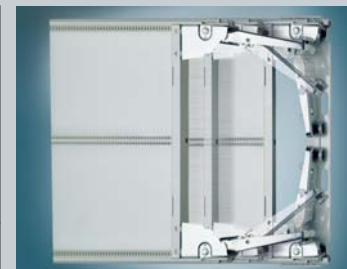

K i GX ladice

Nude optimalan pristup i preglednost, higijenski čiste sa mrežastim dnom, kompaktne i samozatvarajuće

Metalne fronte ladica, dostupne su u više boja i varijanti. Natpisi na frontama omogućuju jednostavno snalaženje

Izvlačna stepenica nosivosti 150kg

Jednostavan i siguran pristup gornjim ladicama

MX Ladice

100 % iskoristiv prostor ladice! Idealne za ugradnju u pultove i laboratorijski namještaj

Ugrađene prozirne pregrade i oznake sadržaja ladice omogućuju brzo i efikasno pronalaženje željenih artikala

GX ladice

Nude 100 mm više korisnog prostora u odnosu na klasične ladice