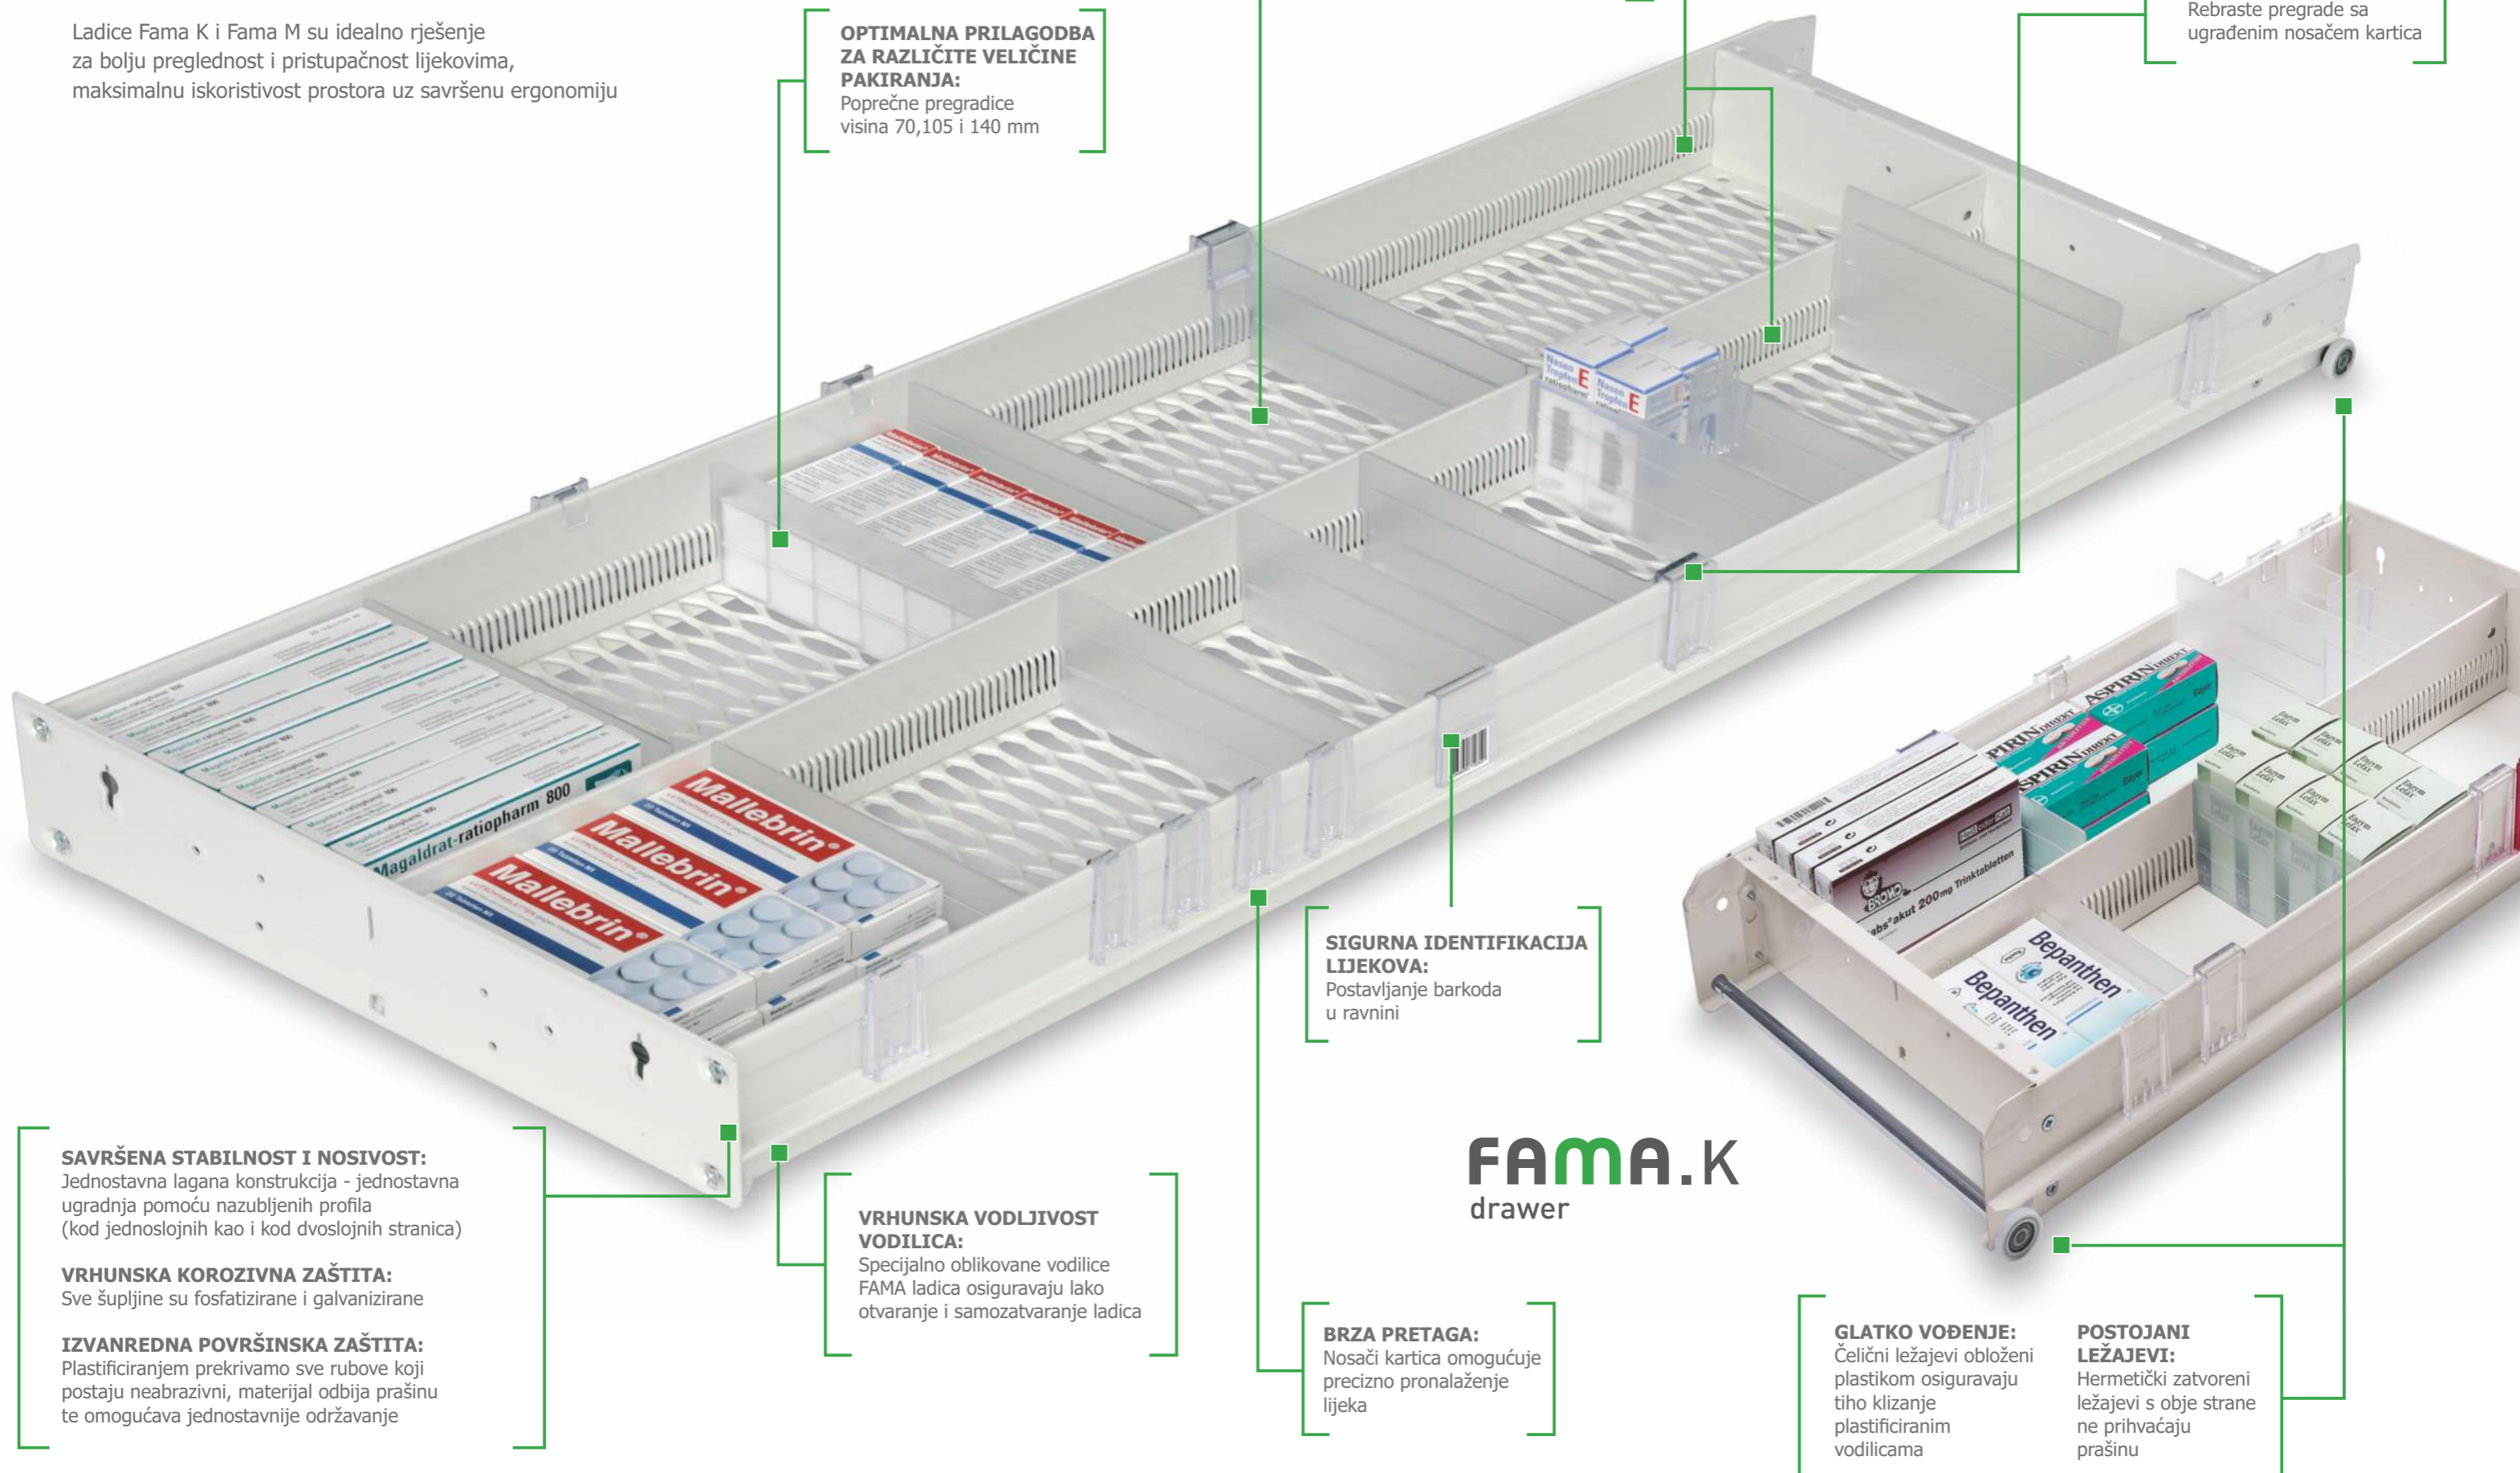

Učinkovita organizacija - do najmanjeg detalja

Ladice Fama K i Fama M su idealno rješenje za bolju preglednost i pristupačnost lijekovima, maksimalnu iskoristivost prostora uz savršenu ergonomiju

DRVOtehnika

OPTIMALNA PRILAGODBA ZA RAZLIČITE VELIČINE PAKIRANJA:
Poprečne pregradice visina 70,105 i 140 mm

HIGIJENSKO I PRAKTIČNO:
Žičano dno ladice vam omogućava bolju preglednost i održavanje visoko postavljenih ladica

SIGURAN PRIHVAT:
Rebraste stranice za poprečne i rešetkaste pregrade

BRZI PREGLED:
Rebraste pregrade sa ugrađenim nosačem kartica

SIGURNA IDENTIFIKACIJA LIJEKOVA:
Postavljanje barkoda u ravni

SAVRŠENA STABILNOST I NOSIVOST:
Jednostavna lagana konstrukcija - jednostavna ugradnja pomoću nazubljenih profila (kod jednoslojnih kao i kod dvoslojnih stranica)

VRHUNSKA VODLJIVOST VODILICA:
Specijalno oblikovane vodilice FAMA ladica osiguravaju lako otvaranje i samozatvaranje ladica

FAMA.K
drawer

BRZA PRETAGA:
Nosači kartica omogućuje precizno pronalaženje lijeka